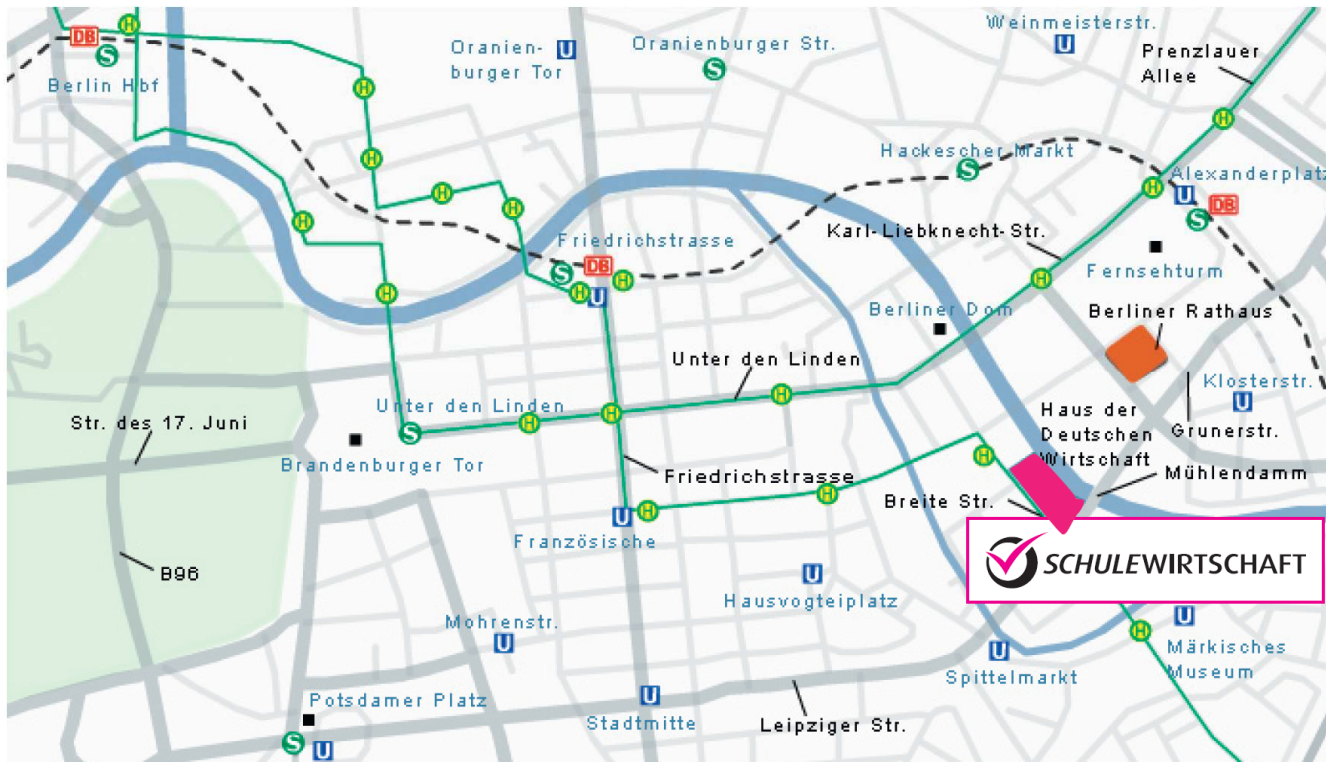

Hausadresse

Haus der Deutschen Wirtschaft
Breite Straße 29, 10178 Berlin

schulewirtschaft@arbeitgeber.de
www.schulewirtschaft.de

T +49 30 2033-0
F +49 30 2033-2105

Anfahrt mit Bus und Bahn

Flughafen Tegel

Mit dem Bus TXL bis Hauptbahnhof, mit dem Bus 147 bis Neumannsgasse

Hauptbahnhof

Mit dem Bus 147 bis Neumannsgasse

Alexanderplatz

Mit dem Bus M 48 oder 248 bis Fischerinsel oder mit der U-Bahn 2 bis Märkisches Museum

Ostbahnhof

Mit der S-Bahn 5, 7, 75 bis S+U Alexanderplatz, mit dem Bus M 48 oder 248 bis Fischerinsel

Anfahrt mit dem Auto

Hannover/Nürnberg

Über die A115, Abfahrt 10 Kaiserdamm-Süd, Bismarckstraße (B5) bis Ernst-Reuter-Platz, dann Straße des 17. Juni, rechts in die Ebertstraße, links in die Behrenstraße, rechts in die Mauerstraße, links in die Französische Straße, geht in Werderstraße über, rechts abbiegen in die Breite Straße.

Dresden

Über A113, Abfahrt 1 Treptow, B96a Adlergestell, hinter dem Treptower Park rechts über Eisenbrücke, links in Stralauer Allee bis Stralauer Straße, links auf den Mühlendamm, rechts abbiegen in die Breite Straße